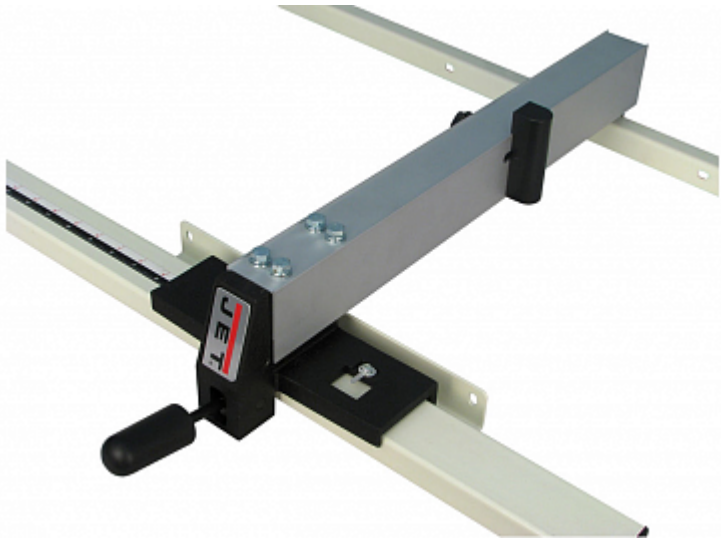

## Параллельный упор с направляющими для JWBS-140S и JWBS-140S-M

Артикул: 714102-RU

**Цена: 6 552 руб.**

### Характеристики

Наличие в Демозале	,
--------------------	---